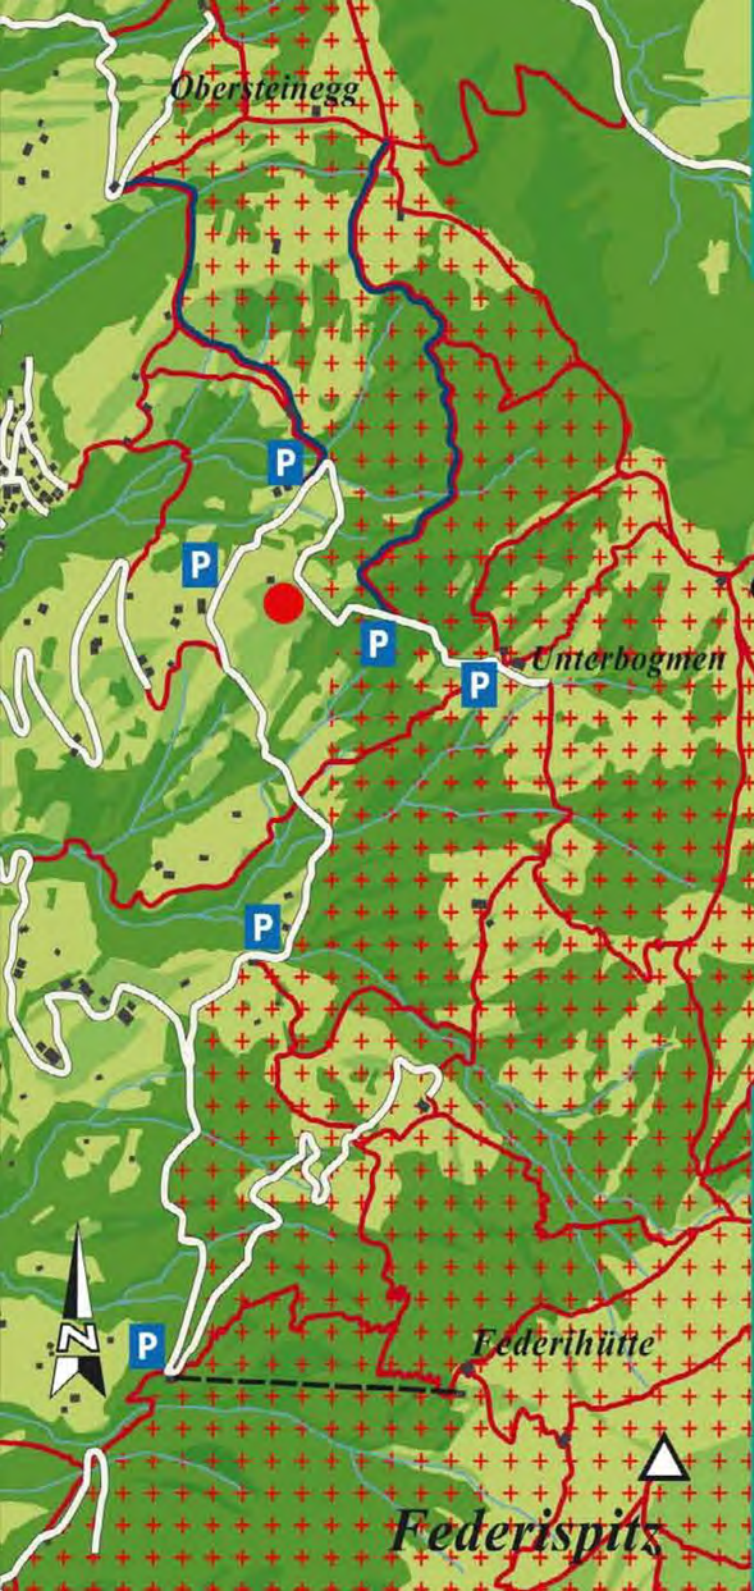

++++ Lebensraum Kerngebiet

Der Lebensraum "Kerngebiet" gilt als Schutzgegenstand und ist in seiner Unberührtheit zu erhalten (Schutzverordnung Gem. Schänis).

- Wanderwege
- Bikertrails

Die bezeichneten Wege und Trails innerhalb des Kerngebietes nicht verlassen.

● Startplatz für Hängegleiter

Bitte tiefes Überfliegen von Hangkanten, Felskanten und Wildtieren unterlassen, sowie auf unnötigen Lärm verzichten. Wildruhezonen sind zu umfliegen oder mit ausreichendem Abstand zu überfliegen.